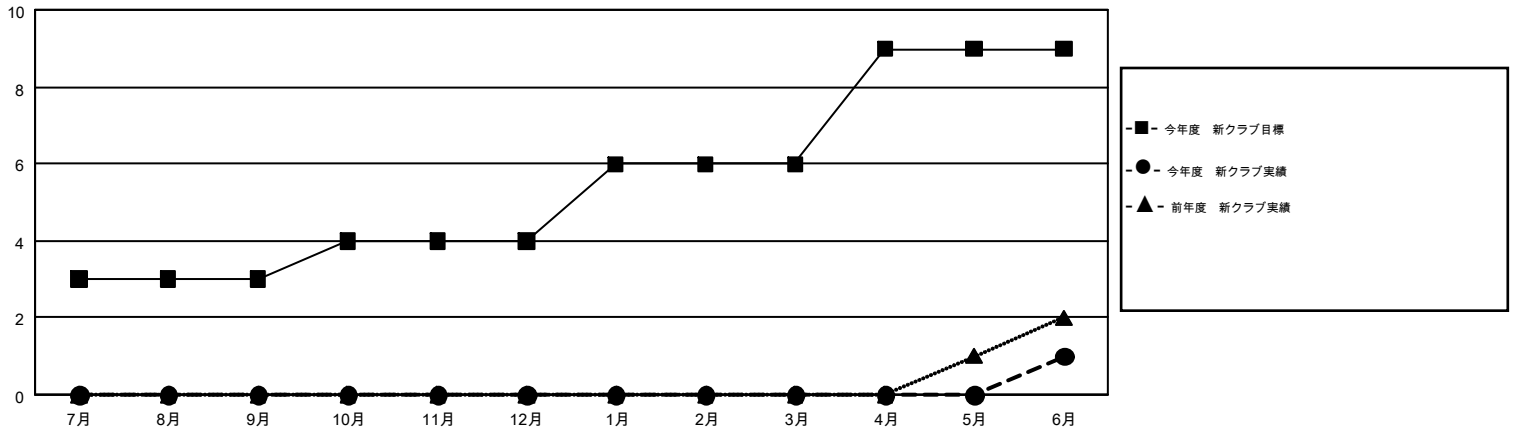

GMT MONTHLY MEMBERSHIP PROGRESS REPORT

Results as of: 6/30/2018

Multiple District 337

LOCATION: JAPAN

GMT: MASAYOSHI MARUYAMA, YASUHISA NAKAMURA

GMT会則地域 5

クラブ				名			
結果: 2017-2018				結果: 2017-2018			
四半期	新クラブ目標	新クラブ	解散クラブ	四半期	会員純増目標	会員増強実績	退会者(転籍を含む)実際
7月/8月/9月	3	0	0	7月/8月/9月	310	408	267
10月/11月/12月	1	0	0	10月/11月/12月	290	238	349
1月/2月/3月	2	0	2	1月/2月/3月	370	356	315
4月/5月/6月	3	1	9	4月/5月/6月	345	366	1,127

新クラブ目標及び実績累計

会員目標及び実績累計

解散クラブ: 11	331 CLUBS OF 399 一名以上の新会員を登録	男女別 男性 11,761 (74.93%) 女性 3,935 (25.07%)
退会者 物故会員 122 クラブ解散 133 その他 1,803 合計 2,058	会員累計データを見るには、ここをクリック	世帯主/家族会員合計 0 国際会費半額の家族会員 0