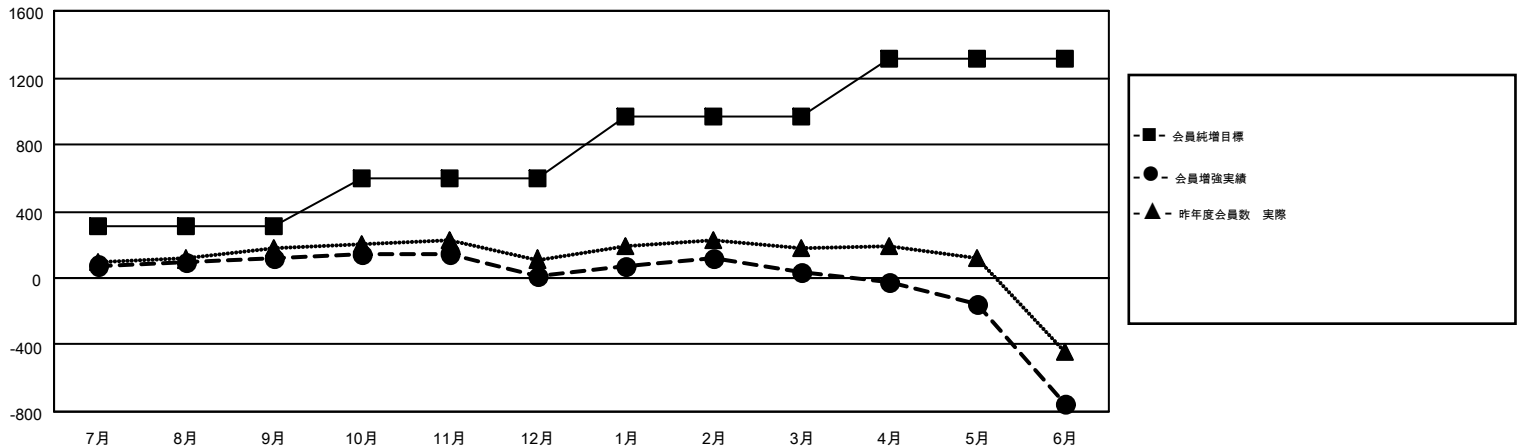

GMT MONTHLY MEMBERSHIP PROGRESS REPORT

Results as of: 6/30/2018

Multiple District 337

LOCATION: JAPAN

GMT: MASAYOSHI MARUYAMA, YASUHISA NAKAMURA

GMT会則地域 5

クラブ				名			
結果: 2017-2018				結果: 2017-2018			
四半期	新クラブ目標	新クラブ	解散クラブ	四半期	会員純増目標	会員増強実績	退会者(転籍を含む)実際
7月/8月/9月	3	0	0	7月/8月/9月	310	408	267
10月/11月/12月	1	0	0	10月/11月/12月	290	238	349
1月/2月/3月	2	0	2	1月/2月/3月	370	356	315
4月/5月/6月	3	1	9	4月/5月/6月	345	366	1,127

新クラブ目標及び実績累計

会員目標及び実績累計

解散クラブ: 11	331 CLUBS OF 399 一名以上の新会員を登録	男女別 男性 11,761 (74.93%) 女性 3,935 (25.07%)
退会者 物故会員 122 クラブ解散 133 その他 1,803 合計 2,058	会員累計データを見るには、ここをクリック	世帯主/家族会員合計 0 国際会費半額の家族会員 0